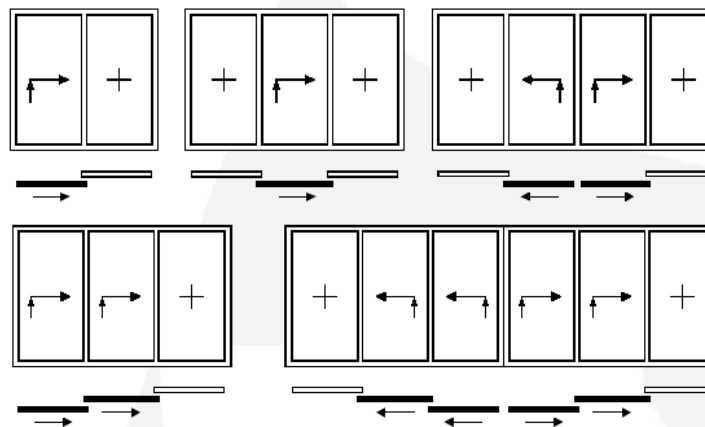

Профильная система MODERN.78 / MODERN.98

(Классическая дерево-алюминиевая подъемно-сдвижная дверь)

Порода дерева	Сосна, лиственница, дуб, термообработанная древесина.
Фурнитура	Пр-ва GU или SIGENIA-AUBI.
Максимально допустимые габариты створки	3000x3000мм
Максимальный вес створки	400кг.
Глубина створки	93 мм / 113 мм в системе MODERN.98
Глубина коробки	214мм / 254 мм в системе MODERN.98
Глубина стеклопакета	до 52 мм / до 72 мм в системе MODERN.98
Уплотнение створки в раме	Два контура.
Уплотнение стеклопакета	Силикон изнутри и снаружи.
Дистанционная рамка	Алюминиевая / в тёплом исполнении.
Окраска деревянного бруса	Согласно карте цветов DOLETA, подбор цвета по образцу.
Цвет уплотнителей	Белый, бежевый, графит, тёмно-коричневый, чёрный
Цвет силикона	Подбор к цвету профиля по карте SOUDAL
Стандартные цвета ручек	Многообразие стандартных вариантов

ДОСТУПНЫЕ СХЕМЫ ОТКРЫВАНИЯ

Гарантия на продукцию 5 лет

В СИСТЕМЕ ТАК ЖЕ ВОЗМОЖНЫ

Окна, входные двери и стоечно-ригельные конструкции.