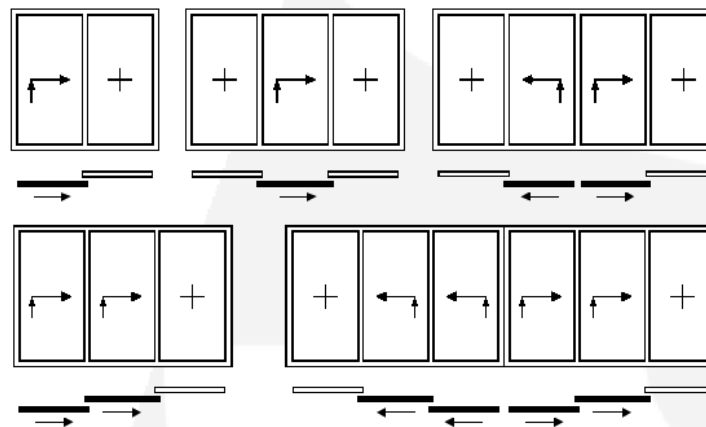

Профильная система AVANGARD.78 / AVANGARD.98

(ПОДЪЕМНО-СДВИЖНАЯ ДВЕРЬ В СТРУКТУРНОМ ИСПОЛНЕНИИ)

Порода ДЕРЕВА	СОСНА, ЛИСТВЕННИЦА, ДУБ, ТЕРМООБРАБОТАННАЯ ДРЕВЕСИНА.
Фурнитура	Пр-ва GU или SIGENIA-AUBI.
Максимально допустимые габариты створки	3000x3000мм
Максимальный вес створки	400кг.
Глубина створки	93 мм / 113 мм в СИСТЕМЕ AVANGARD.98
Глубина коробки	214мм / 254 мм в СИСТЕМЕ AVANGARD.98
Глубина стеклопакета	до 52 мм / до 72 мм в СИСТЕМЕ AVANGARD .98
Уплотнение створки в раме	Два контура.
Уплотнение стеклопакета	Силикон изнутри и снаружи.
Дистанционная рамка	Алюминиевая / в тёплом исполнении.
Окраска деревянного бруса	Согласно карте цветов DOLETA, подбор цвета по образцу.
Цвет уплотнителей	Белый, бежевый, графит, тёмно-коричневый, чёрный
Цвет силикона	Подбор к цвету профиля по карте SOUDAL
Стандартные цвета ручек	Многообразие стандартных вариантов

ДОСТУПНЫЕ СХЕМЫ ОТКРЫВАНИЯ

Гарантия на продукцию 5 лет

В СИСТЕМЕ ТАК ЖЕ ВОЗМОЖНЫ

Окна, входные двери и стоечно-ригельные конструкции.