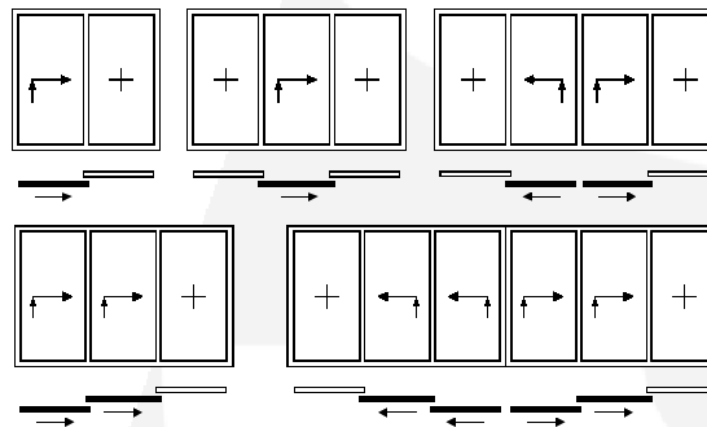

Профильная система IV.78 / IV.98

(КЛАССИЧЕСКАЯ ДЕРЕВЯННАЯ ПОДЪЕМНО-СДВИЖНАЯ ДВЕРЬ)

Порода дерева	Сосна, лиственница, дуб, термообработанная древесина.
Фурнитура	Пр-ва GU или SIGENIA-AUBI.
Максимально допустимые габариты створки	3000x3000мм
Максимальный вес створки	400кг.
Глубина створки	78 мм / 98 мм в системе IV.98
Глубина коробки	184мм / 224 мм в системе IV.98
Глубина стеклопакета	до 44 мм / до 62 мм в системе IV.98
Уплотнение створки в раме	Два контура.
Уплотнение стеклопакета	Силикон изнутри и снаружи.
Дистанционная рамка	Алюминиевая / в тёплом исполнении.
Окраска деревянного бруса	Согласно карте цветов DOLETA, подбор цвета по образцу.
Цвет уплотнителей	Белый, бежевый, графит, тёмно-коричневый, чёрный
Цвет силикона	Подбор к цвету профиля по карте SOUDAL
Стандартные цвета ручек	Многообразие стандартных вариантов

ДОСТУПНЫЕ СХЕМЫ ОТКРЫВАНИЯ

Гарантия на продукцию 5 лет

В СИСТЕМЕ ТАК ЖЕ ВОЗМОЖНЫ

Окна, входные двери и стоечно-ригельные конструкции.